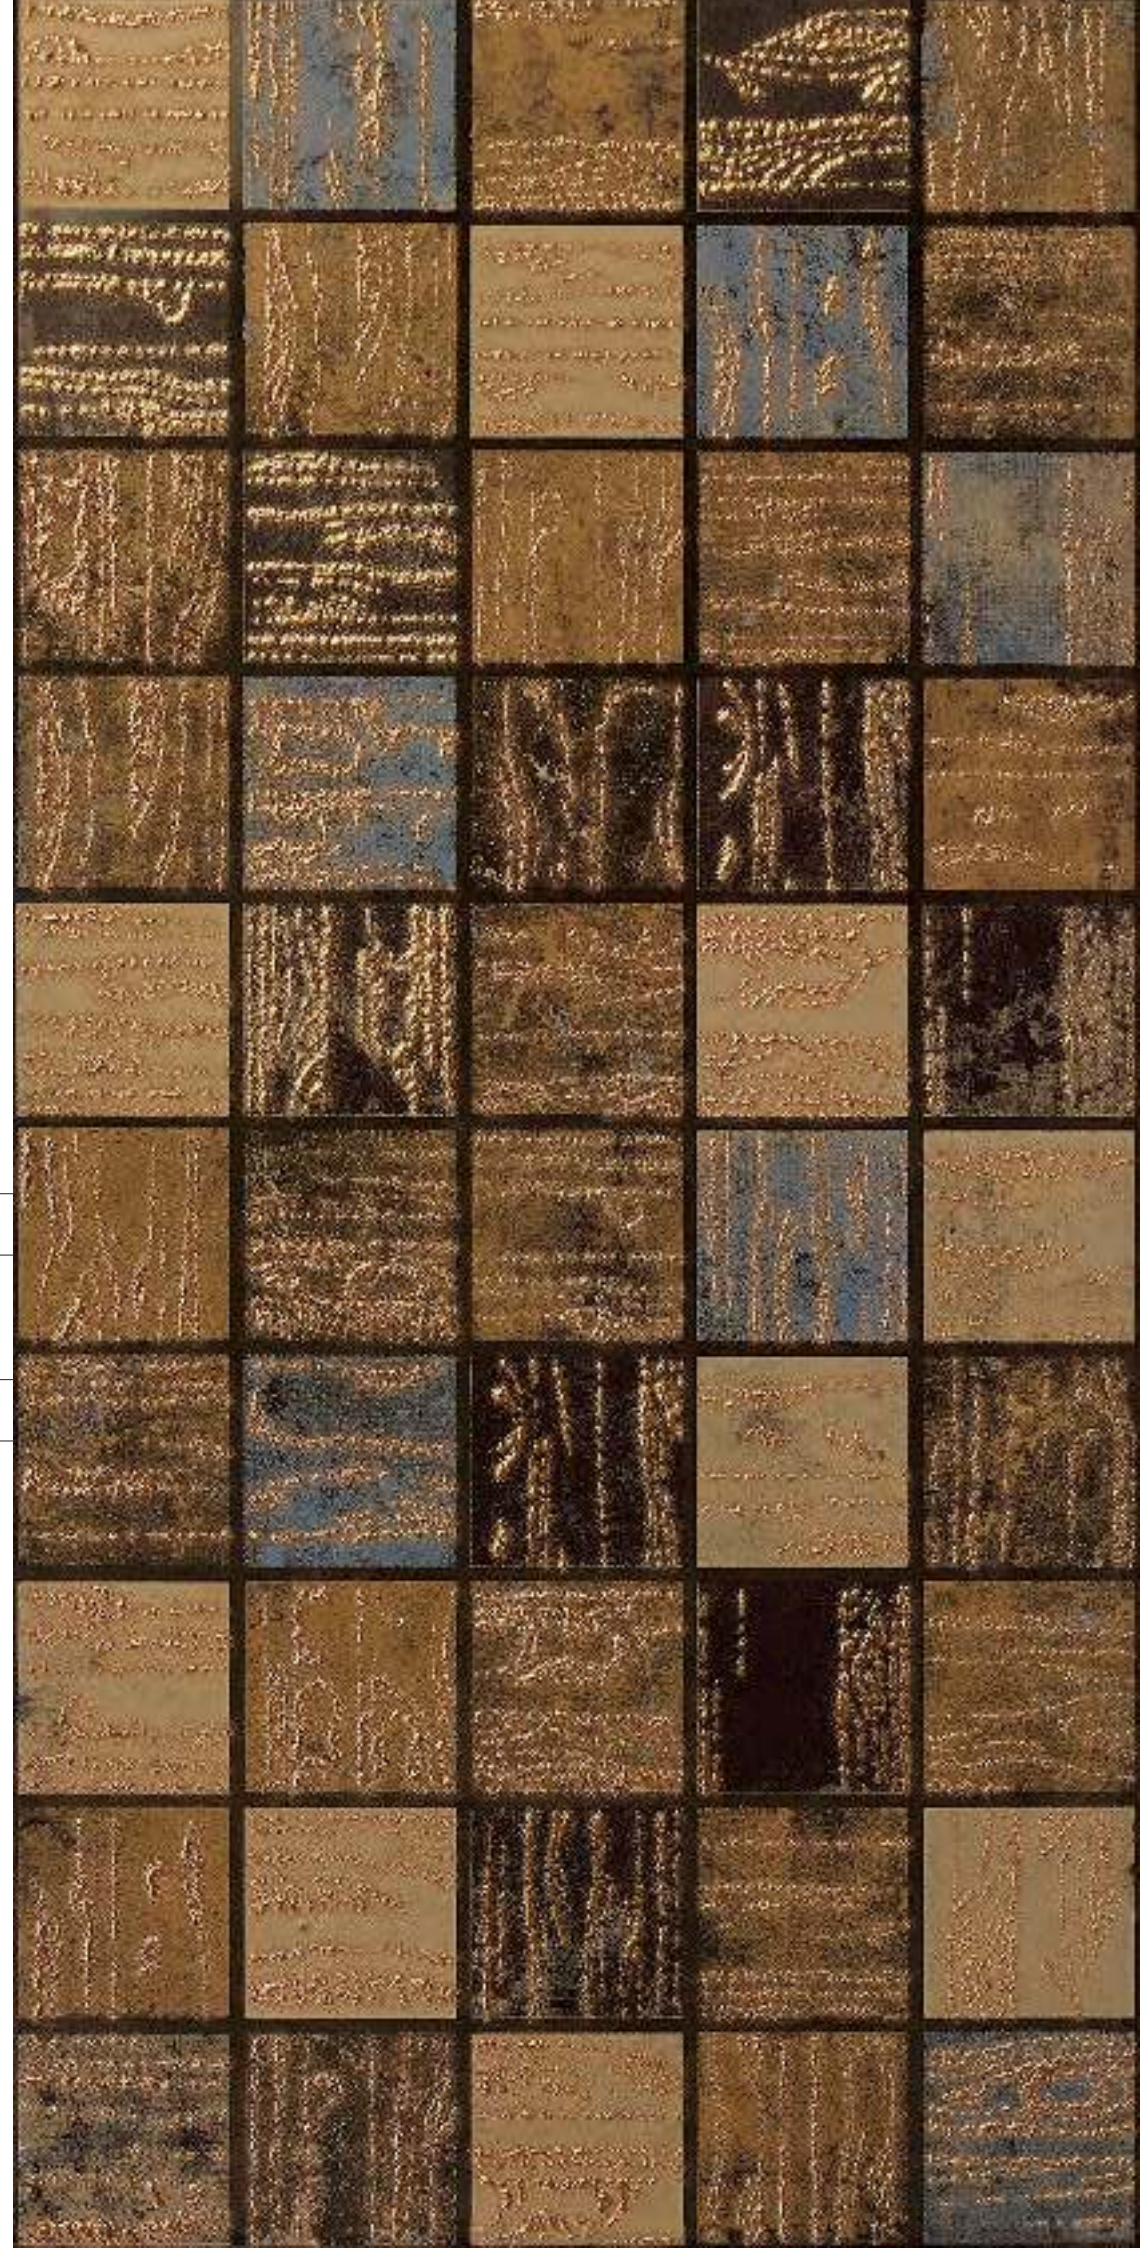

HWA X-PERIENCE VOYAGE (600 x 300)
LINEN MODALÉ (600 x 300)
LINEN LAMÉ (600 x 300)
LINEN LAMÉ C (300 x 300)

X-P